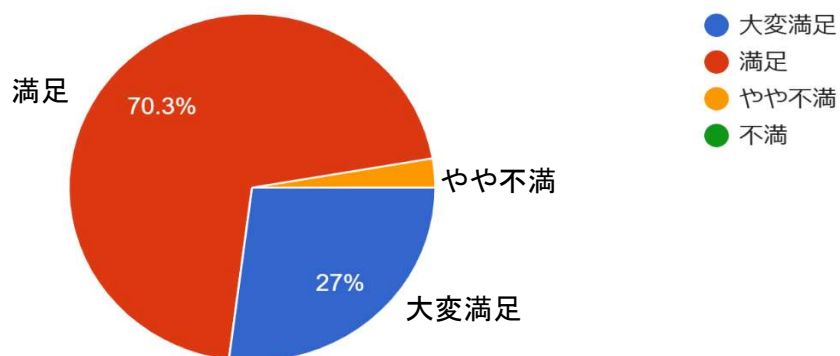

令和6年度第1回子どもの進学を考える会 アンケート結果

お子様の学年

37件の回答

1 内容について

37件の回答

2 配付された資料について

37件の回答

3 開催時期・開始時間について

(11月と2月に開催し、1、2年次に各2回、3年次に1回、在学期間中に5回実施し、学年と時期に応じた内容を話題にしております。)