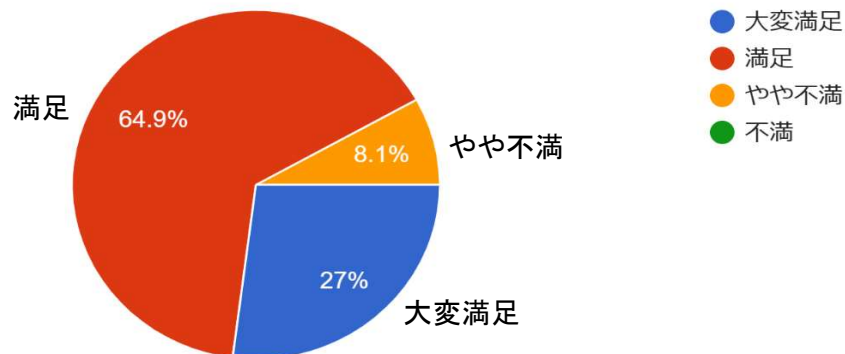

令和6年度第1回子どもの進学を考える会 アンケート結果

お子様の学年

37件の回答

1 内容について

37件の回答

2 配付された資料について

37件の回答

3 開催時期・開始時間について

(11月と2月に開催し、1、2年次に各2回、3年次に1回、在学期間中に5回実施し、学年と時期に応じた内容を話題にしております。)