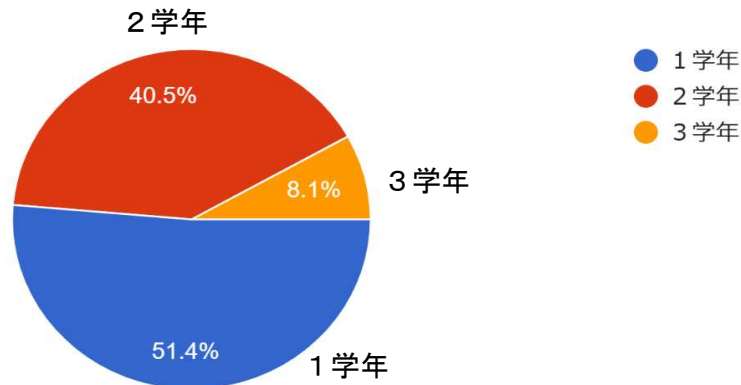

令和6年度第1回子どもの進学を考える会 アンケート結果

お子様の学年

37件の回答

1 内容について

37件の回答

2 配付された資料について

37件の回答

3 開催時期・開始時間について

(11月と2月に開催し、1、2年次に各2回、3年次に1回、在学期間中に5回実施し、学年と時期に応じた内容を話題にしております。)